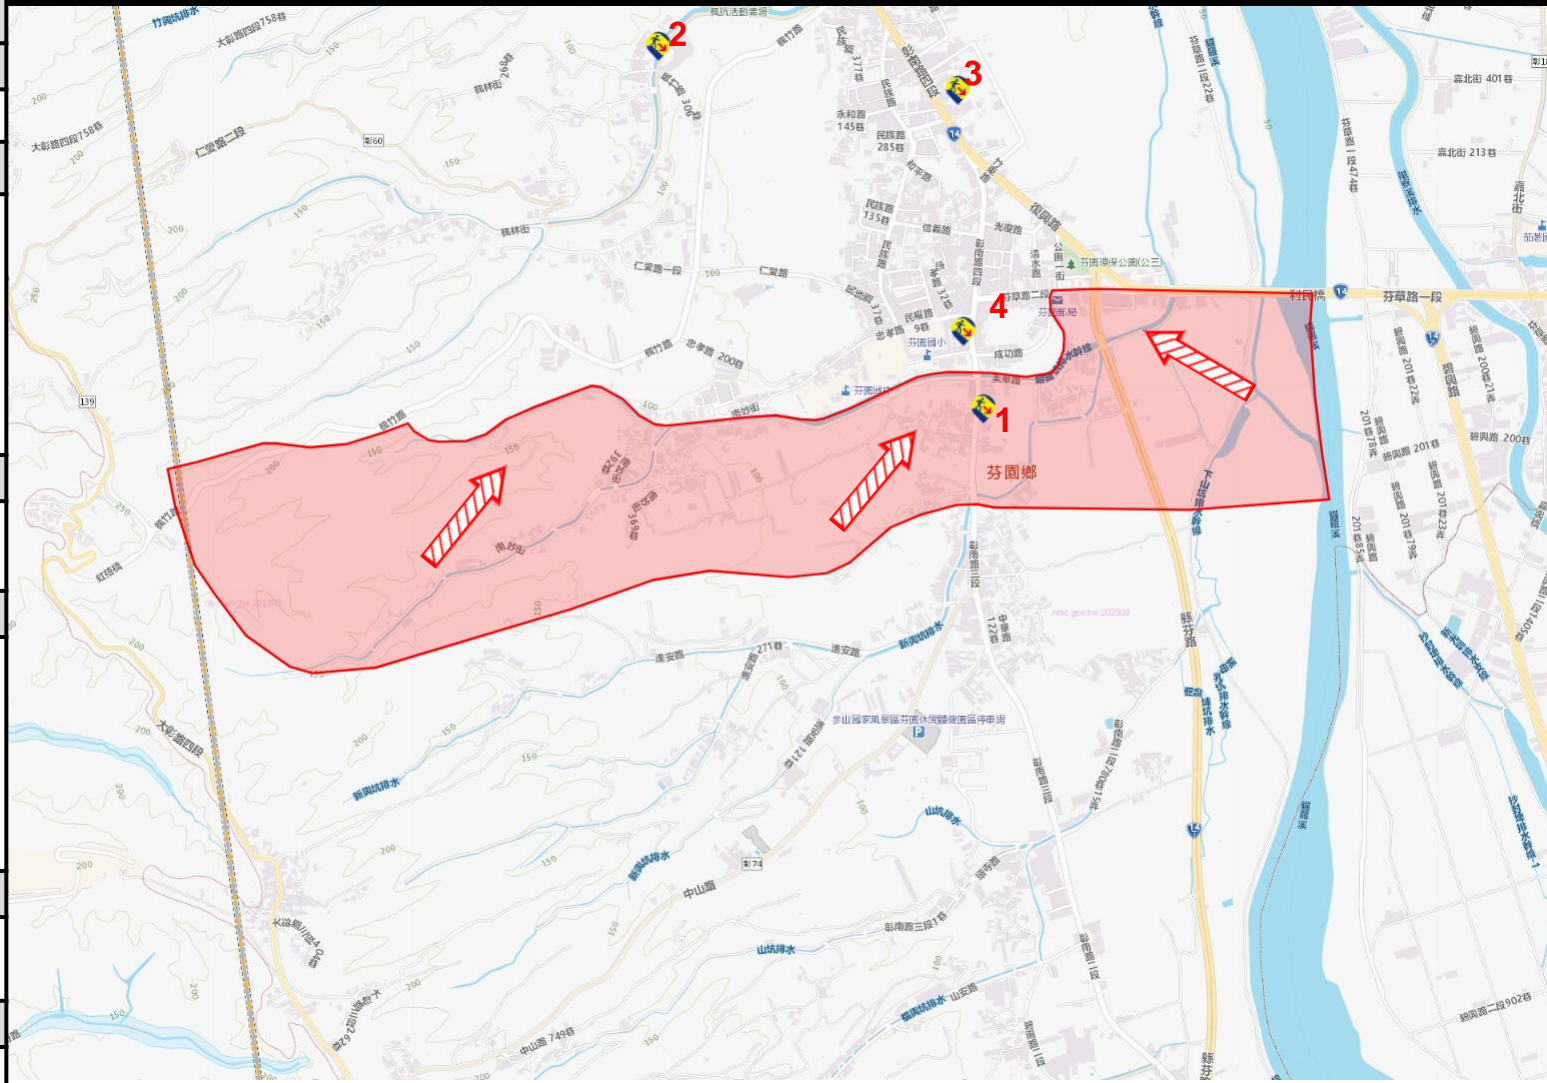

*彰化縣芬園鄉公所

<http://town.chcg.gov.tw/fenyuan/00home/index8.asp>

避難原則

立即進入附近防空避難場所避難

避難收容處所

1. 芬園鄉芬園村彰南路3段494號
2. 芬園鄉楓坑村楓林路233號
3. 芬園鄉竹林村彰南路4段306號
4. 芬園鄉社口村彰南路4段25號

芬園鄉公所112年11月製作

圖例	道路	標示		行政區域
	55 國道 55 快速道路 55 省道 AaBbYyZz 縣(市)道	建議疏散避難方向 避難收容處所	政府機關 警察機關 119 消防機關 學校機關	醫療院所 福利機構 連鎖便利商店