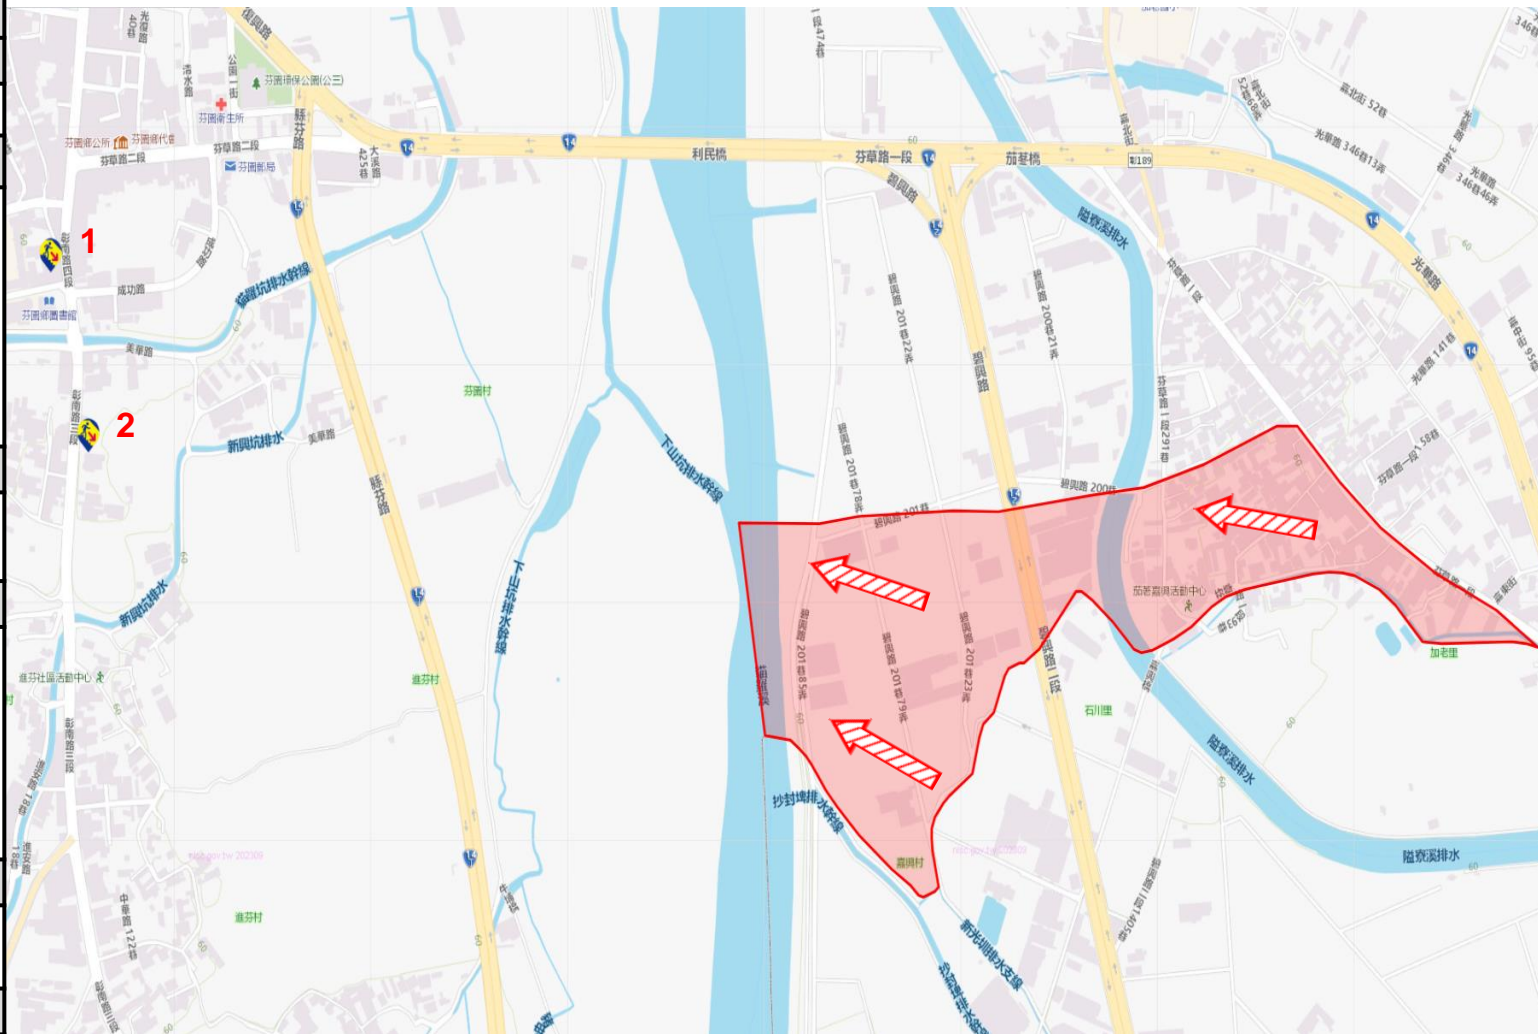

避難收容處所

1. 芬園鄉社口村彰南路4段25號
2. 芬園鄉芬園村彰南路3段494號

圖例

道路

- 國道
- 快速道路
- 省道
- 縣(市)道

標示

- 建議疏散避難方向
- 避難收容處所

- 政府機關
- 警察機關
- 消防機關
- 學校機關
- 醫療院所
- 福利機構
- 連鎖便利商店