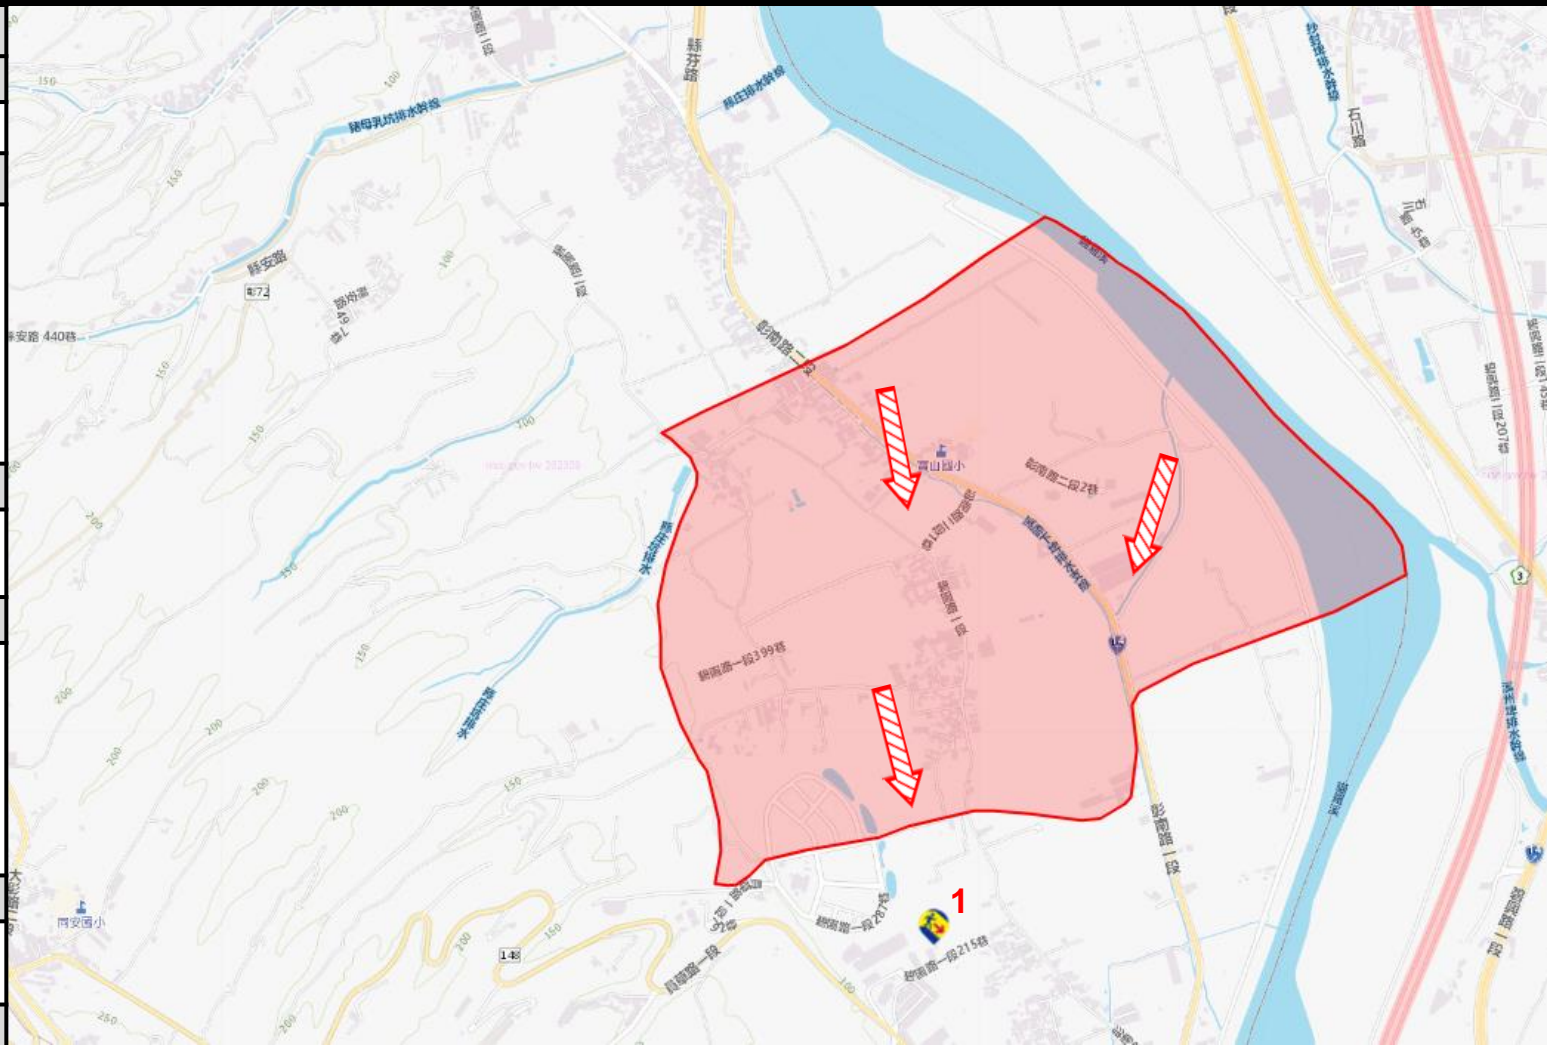

避難原則

立即進入附近防空避難場所避難

避難收容處所

1. 芬園鄉溪頭村員草路1段346號

圖例	道路	標示			行政區域
	 國道	 建議疏散避難方向	 政府機關	 醫療院所	 村(里)界線
	 快速道路		 警察機關	 福利機構	
	 省道	 避難收容處所	 消防機關	 連鎖便利商店	圖資來源： 內政部國土測繪中心
 縣(市)道	 學校機關				

芬園鄉公所112年11月製作

彰化縣芬園鄉縣溪頭村防空避難圖