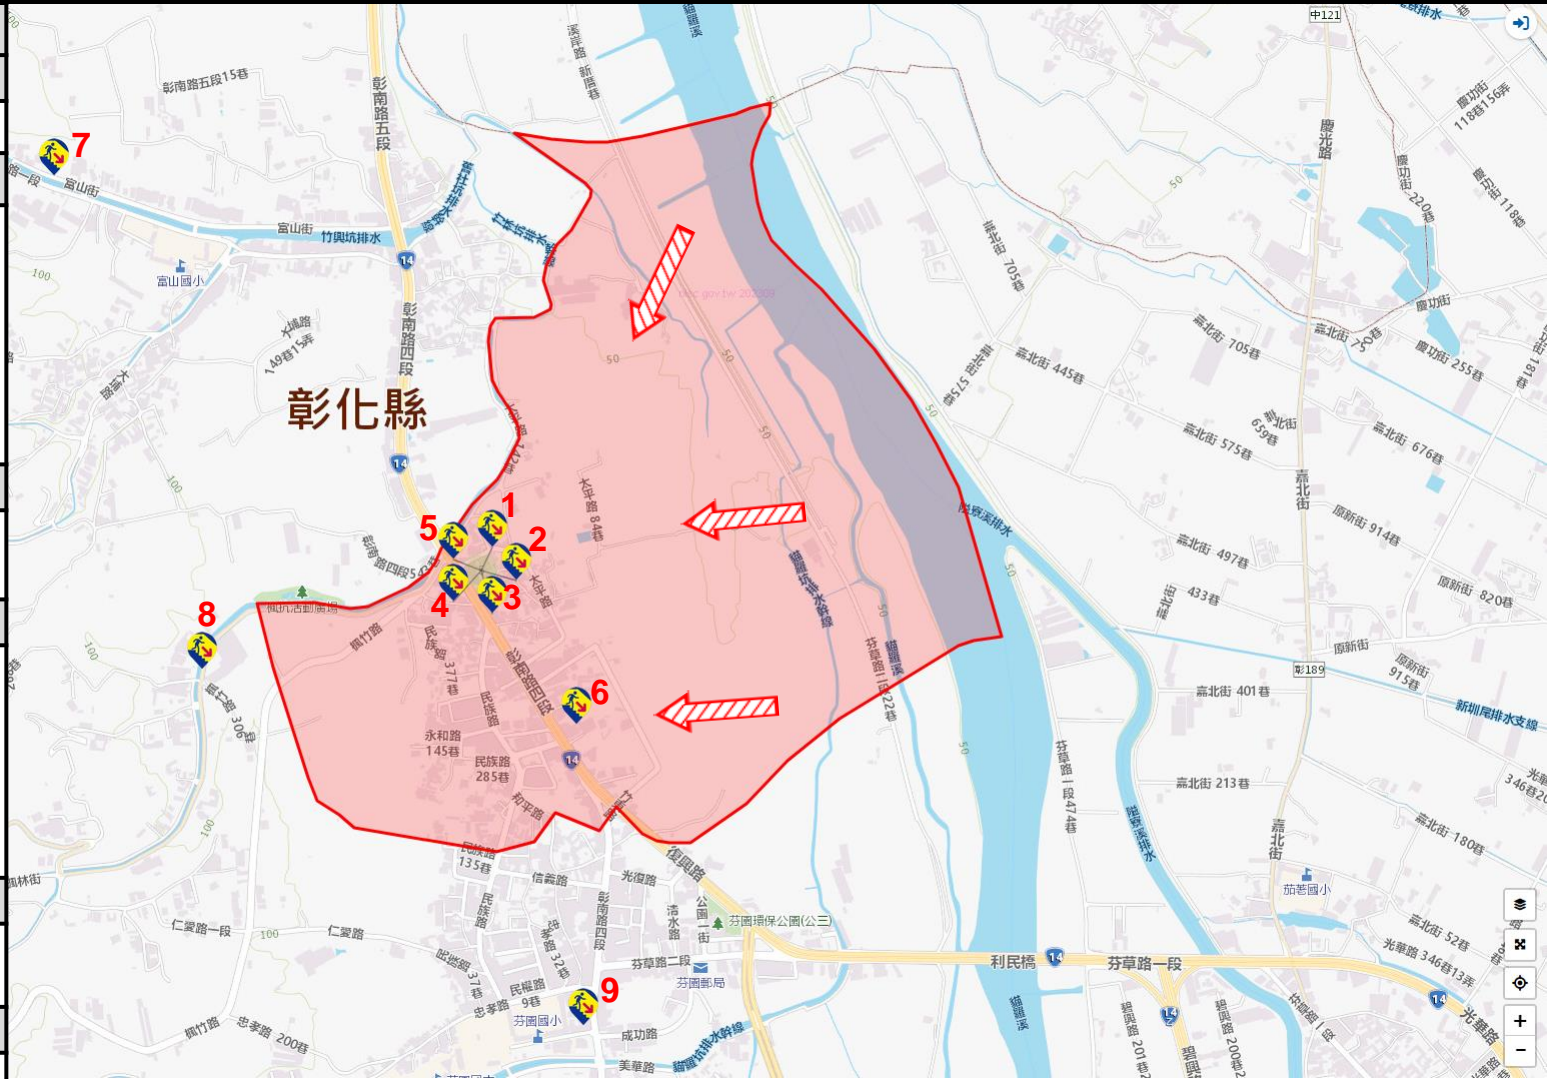

彰化縣芬園鄉竹林村防空避難圖

防災資訊

村(里)基本資料

• 總人口數：1997人

災害通報單位

*彰化縣災害應變中心

電話：04-7512148

*芬園鄉災害應變中心

電話：049-2522556

*芬園分駐所

電話：049-2522419

*芬園消防分隊

電話：049-2523653

緊急聯絡人

*村長：張文哲

電話：049-2523999

防災資料網站

*內政部消防署

<https://www.nfa.gov.tw/cht/index.php?>

*彰化縣消防局

<http://www.chfd.gov.tw>

*彰化縣芬園鄉公所

<http://town.chcg.gov.tw/fenyuan/00home/index8.asp>

避難原則

立即進入附近防空避難場所避難

難場所避難

避難收容處所

1. 芬園鄉竹林村彰南路4段502號
2. 芬園鄉竹林村彰南路4段494號
3. 芬園鄉竹林村彰南路4段496號
4. 芬園鄉竹林村彰南路4段498號
5. 芬園鄉竹林村彰南路4段500號
6. 芬園鄉竹林村彰南路4段306號
7. 芬園鄉大埔村德興路1段235號
8. 芬園鄉楓坑村楓林路233號
9. 芬園鄉社口村彰南路4段25號

芬園鄉公所112年11月製作

圖例	道路		標示		行政區域					
		國道		建議疏散避難方向		政府機關		村(里)界線		
		快速道路				警察機關				醫療院所
		省道		避難收容處所		福利機構		圖資來源： 內政部國土測繪中心		
	縣(市)道				119 消防機關				連鎖便利商店	
					學校機關