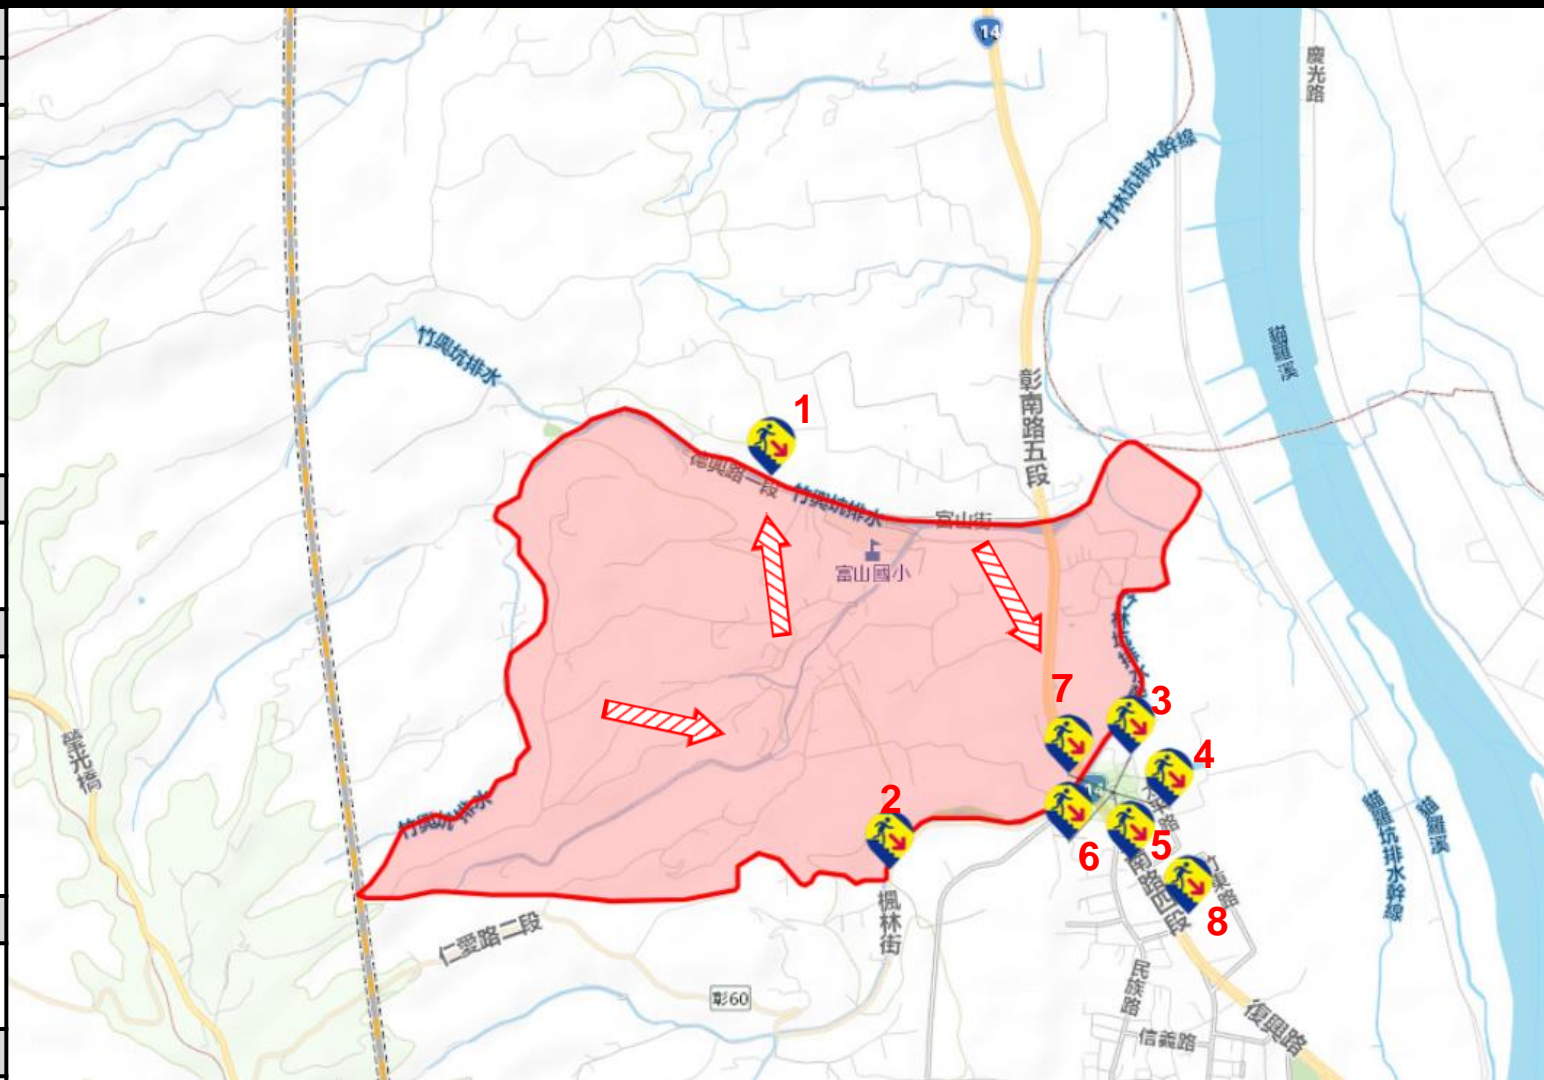

彰化縣芬園鄉大埔村防空避難圖

防災資訊

村(里)基本資料

- 總人口數：1502人

災害通報單位

- *彰化縣災害應變中心
  電話：04-7512148
- *芬園鄉災害應變中心
  電話：049-2522556
- *芬園分駐所
  電話：049-2522419
- *芬園消防分隊
  電話：049-2523653

緊急聯絡人

- *村長：張鳳凰
  電話：049-2527756

防災資料網站

- *內政部消防署
  <https://www.nfa.gov.tw/cht/index.php?>
- *彰化縣消防局
  <http://www.chfd.gov.tw>
- *彰化縣芬園鄉公所
  <http://town.chcg.gov.tw/fenyuan/00home/index8.asp>

避難原則

- 立即進入附近防空避難場所避難

避難收容處所

1. 芬園鄉大埔村德興路1段235號
2. 芬園鄉楓坑村楓林路233號
3. 芬園鄉竹林村彰南路4段502號
4. 芬園鄉竹林村彰南路4段494號
5. 芬園鄉竹林村彰南路4段496號
6. 芬園鄉竹林村彰南路4段498號
7. 芬園鄉竹林村彰南路4段500號
8. 芬園鄉竹林村彰南路4段306號

圖例	道路		標示			行政區域				
		國道								
		快速道路								
		省道			圖資來源： 內政部國土測繪中心					
	縣(市)道					避難收容處所	連鎖便利商店