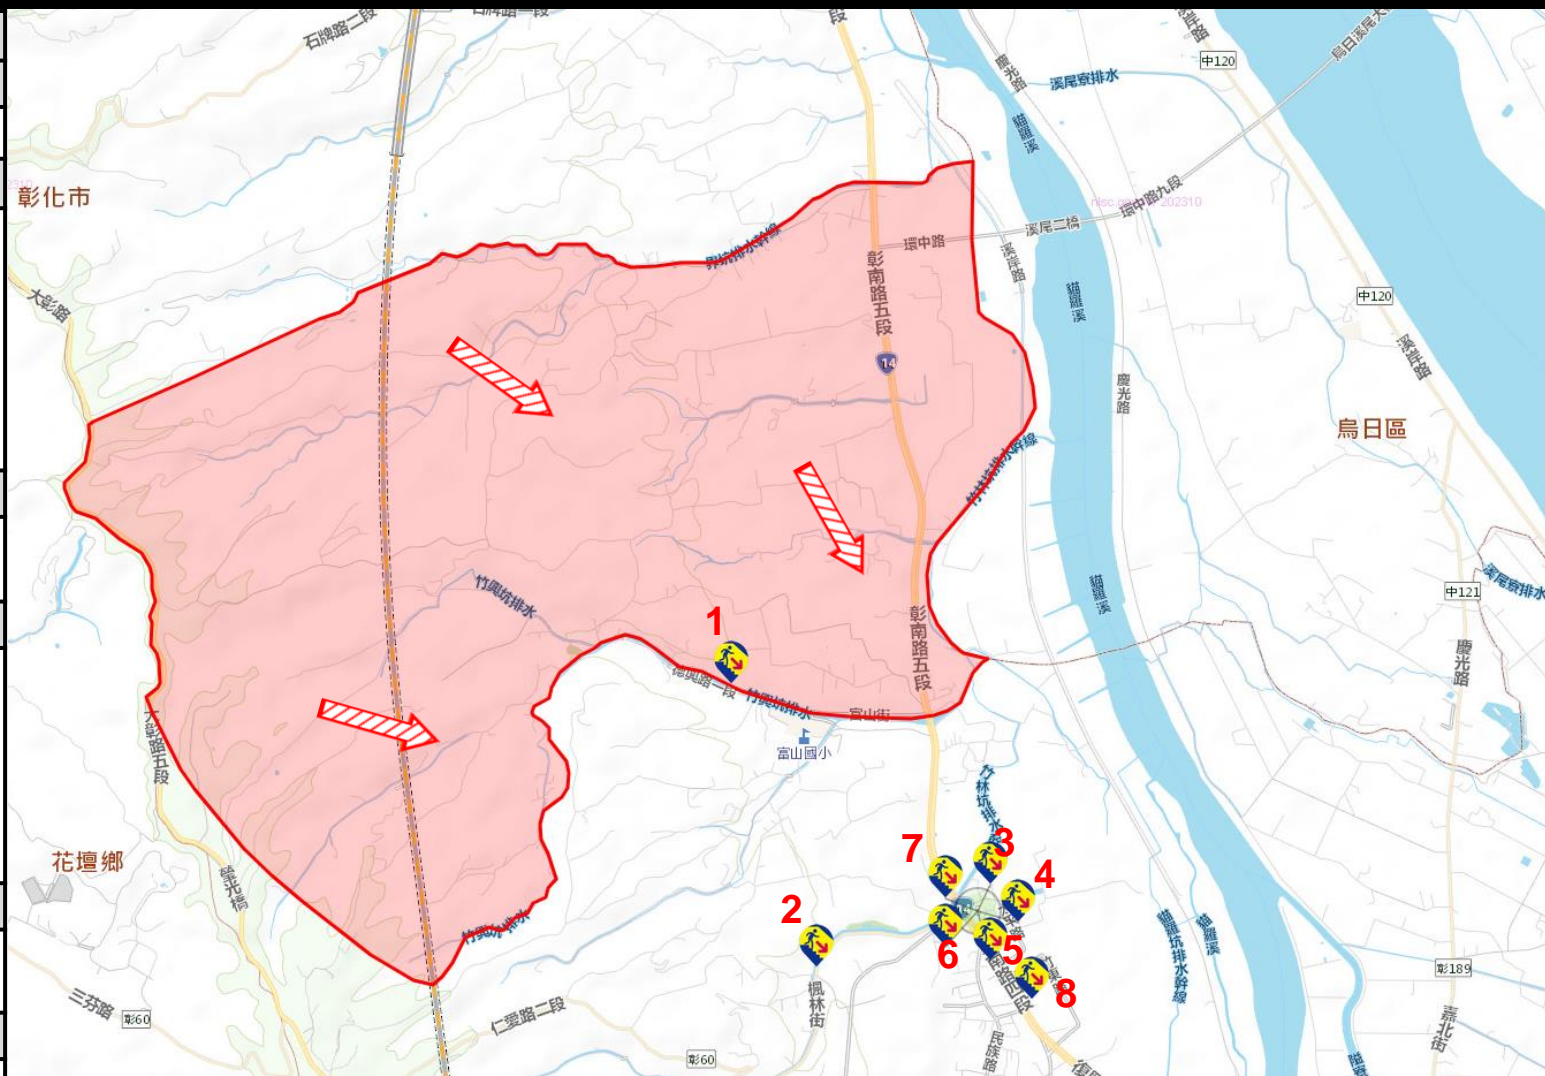

立即進入附近防空避難場所避難

避難收容處所

1. 芬園鄉大埔村德興路1段235號
2. 芬園鄉楓坑村楓林路233號
3. 芬園鄉竹林村彰南路4段502號
4. 芬園鄉竹林村彰南路4段494號
5. 芬園鄉竹林村彰南路4段496號
6. 芬園鄉竹林村彰南路4段498號
7. 芬園鄉竹林村彰南路4段500號
8. 芬園鄉竹林村彰南路4段306號

芬園鄉公所112年11月製作

圖例	道路		標示			行政區域	
		國道					村(里)界線
		快速道路					
		省道					圖資來源： 內政部國土測繪中心
	縣(市)道						