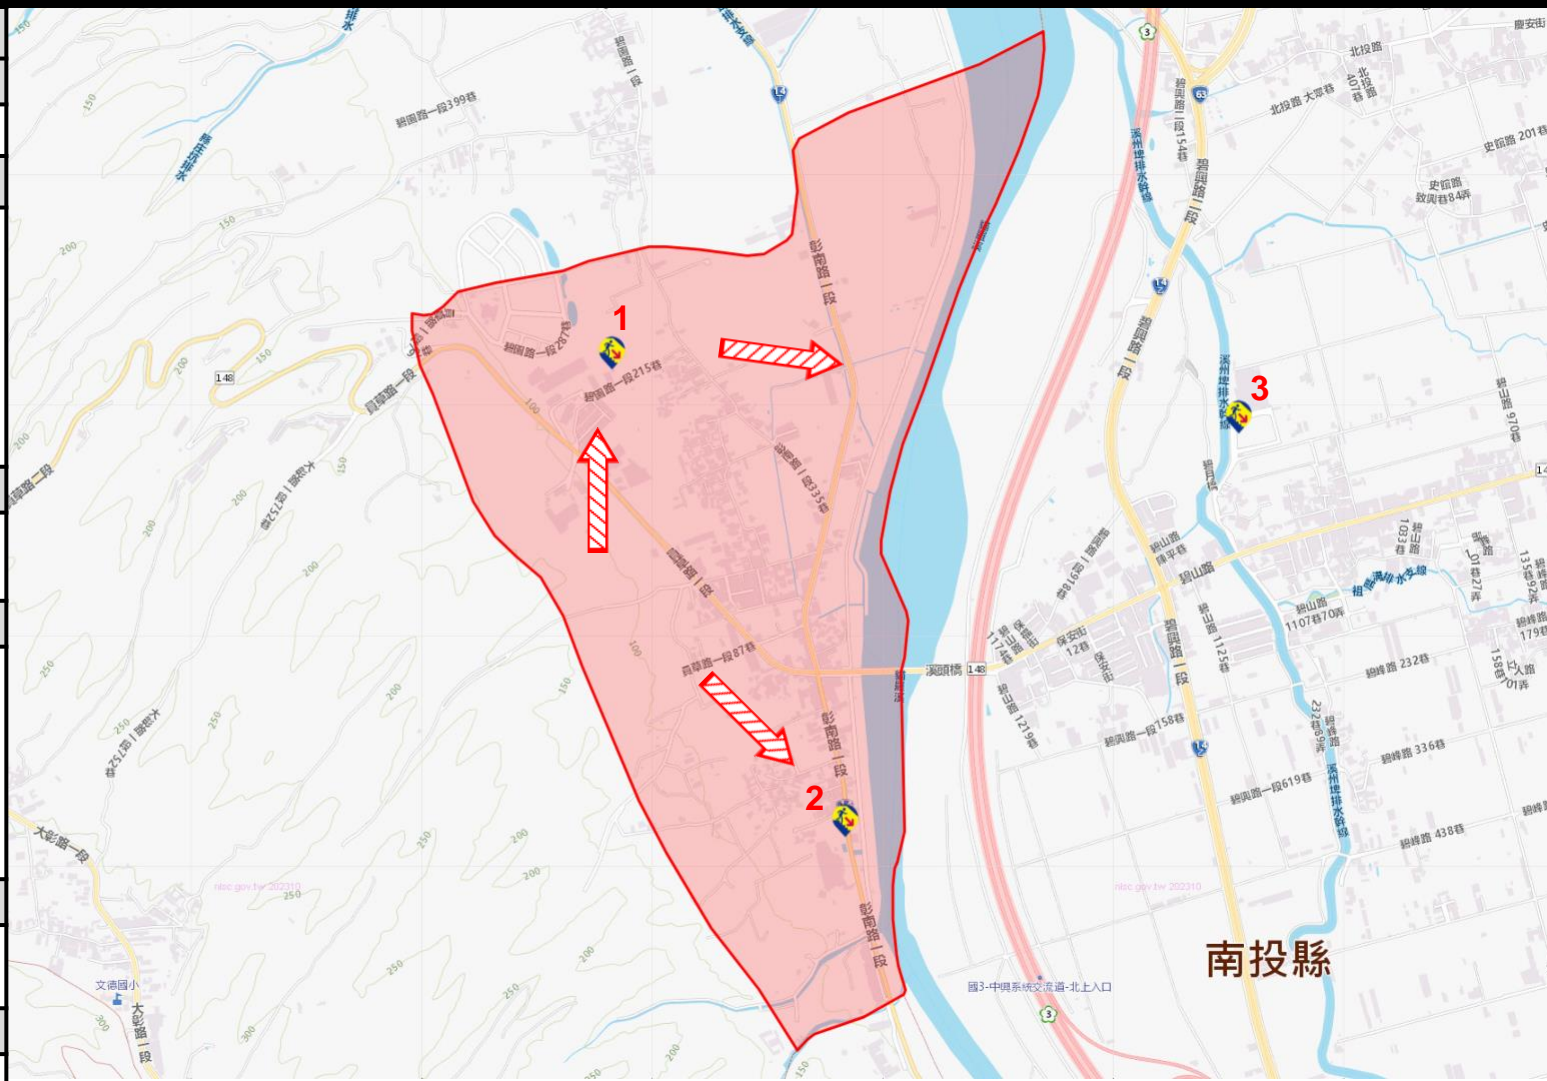

彰化縣芬園鄉縣溪頭村防空避難圖

防災資訊

村(里)基本資料

- 總人口數：1836人

災害通報單位

- *彰化縣災害應變中心
  電話：04-7512148
- *芬園鄉災害應變中心
  電話：049-2522556
- *芬園分駐所
  電話：049-2522419
- *芬園消防分隊
  電話：049-2523653

緊急聯絡人

- *村長：李永蕙
  電話：049-2525195

防災資料網站

- *內政部消防署
  <https://www.nfa.gov.tw/cht/index.php?>
- *彰化縣消防局
  <http://www.chfd.gov.tw>
- *彰化縣芬園鄉公所
  <http://town.chcg.gov.tw/fenyuan/00home/index8.asp>

避難原則

立即進入附近防空避難場所避難

避難收容處所

1. 芬園鄉溪頭村員草路1段346號
2. 芬園鄉溪頭村彰南路1段27號
3. 南投縣草屯鎮碧峰里碧山路1126-2號

芬園鄉公所112年11月製作

圖例	道路		標示				行政區域	
		國道		建議疏散避難方向		政府機關		醫療院所
		快速道路				警察機關		福利機構
		省道		避難收容處所		消防機關		連鎖便利商店
	縣(市)道				學校機關		村(里)界線	

圖資來源：
內政部國土測繪中心