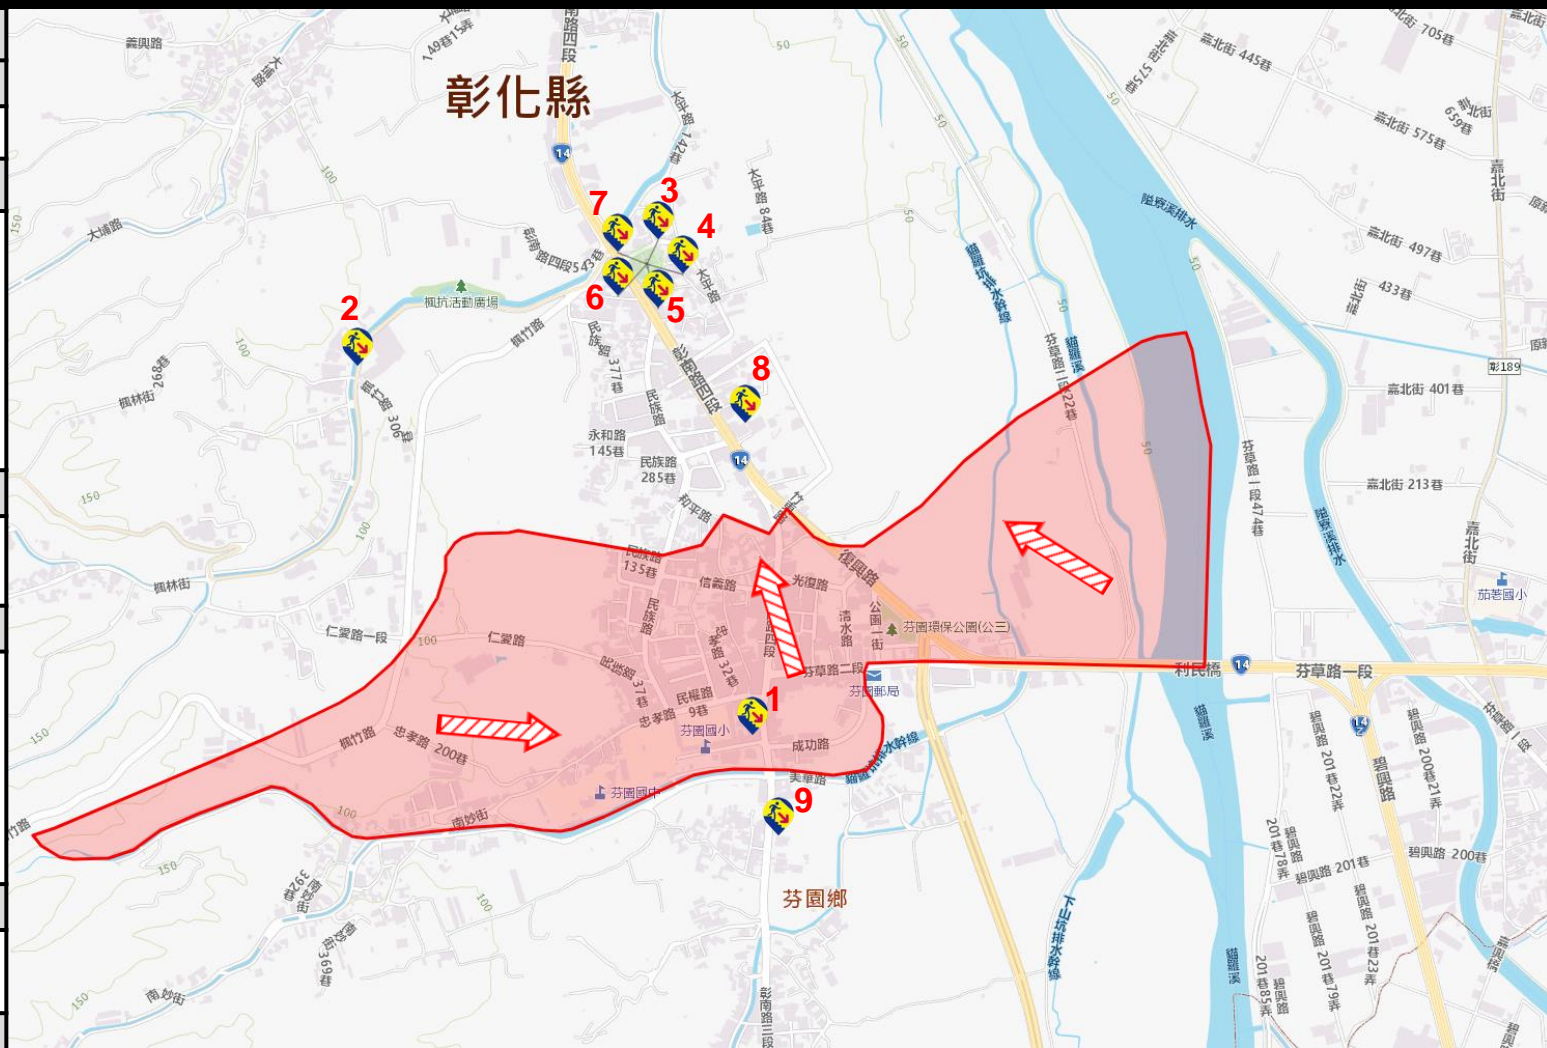

避難收容處所

1. 芬園鄉社口村彰南路4段25號
2. 芬園鄉楓坑村楓林路233號
3. 芬園鄉竹林村彰南路4段502號
4. 芬園鄉芬園村彰南路3段494號
5. 芬園鄉竹林村彰南路4段496號
6. 芬園鄉竹林村彰南路4段498號
7. 芬園鄉竹林村彰南路4段500號
8. 芬園鄉竹林村彰南路4段306號
9. 芬園鄉竹林村彰南路4段494號

芬園鄉公所112年11月製作

圖例	道路		標示		行政區域	
		國道		建議疏散避難方向		政府機關
	快速道路		避難收容處所		警察機關	
	省道				醫療院所	
	縣(市)道				福利機構	
					119 消防機關	圖資來源： 內政部國土 測繪中心
					學校機關	
					連鎖便利商店	